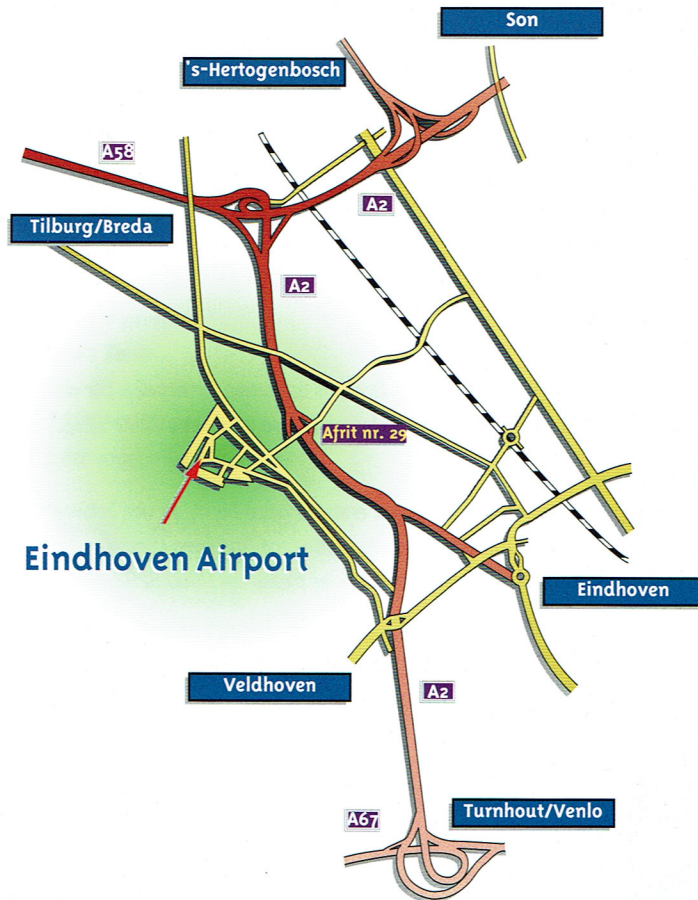

At the Batadorp intersection follow the signs for Eindhoven-Maastricht-Venlo, then follow 'Eindhoven Airport exit no. 29'.

Vanaf Amsterdam/Nijmegen/'s-Hertogenbosch

A2

From Amsterdam/Nijmegen/'s-Hertogenbosch

Tussen Best en Eindhoven borden volgen Maastricht-Venlo, afslag 'Eindhoven Airport afrit nr. 29'.

Between Best and Eindhoven follow the signs to Maastricht-Venlo, then follow 'Eindhoven Airport exit no. 29'.

Vanaf Venlo/From Venlo

A67

Bij knooppunt Leenderheide borden volgen 's-Hertogenbosch-Tilburg-Breda, afslag 'Eindhoven Airport afrit nr. 29'.

At the Leenderheide intersection follow the signs to 's-Hertogenbosch-Tilburg-Breda, then follow 'Eindhoven Airport exit no. 29'.

Vanaf Antwerpen/Turnhout

A21/A67

From Antwerpen/Turnhout

Bij knooppunt De Hogt borden volgen Eindhoven-Tilburg, afslag 'Eindhoven Airport afrit nr. 29'.

At De Hogt intersection follow the signs to Eindhoven-Tilburg, then follow 'Eindhoven Airport exit no. 29'.

Vanaf Weert/From Weert

A2

Bij knooppunt Leenderheide richting Tilburg-Antwerpen, borden volgen 's-Hertogenbosch-Tilburg-Breda, afslag 'Eindhoven Airport afrit nr. 29'.

At the Leenderheide intersection, direction Tilburg-Antwerpen, follow the signs to 's-Hertogenbosch-Tilburg-Breda, then follow 'Eindhoven Airport exit no. 29'.